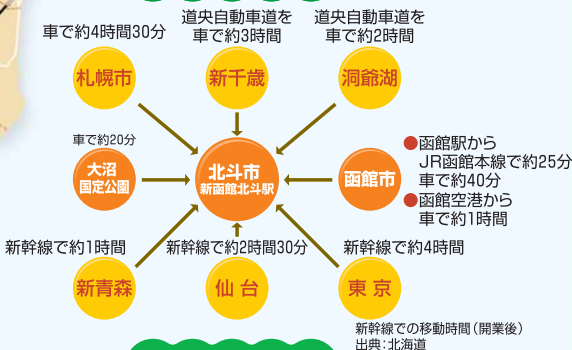

北斗市 アクセスガイド

函館の隣まち。飛行機、JR、フェリーなど各交通機関も充実し、道内、道外からのアクセスもラクラク。

交通のご案内

交通ダイヤル

鉄道	JR函館駅	TEL:0138-23-3085
航空	函館空港	TEL:0138-57-8881
バス	函館バス	TEL:0138-51-3137
フェリー	津軽海峡フェリー	TEL:0138-43-4545
タクシー	新星ハイヤー	TEL:0138-73-3300
	しんわ交通	TEL:0138-49-5858

北斗市観光協会HP

新幹線が拓く
輝きのまち